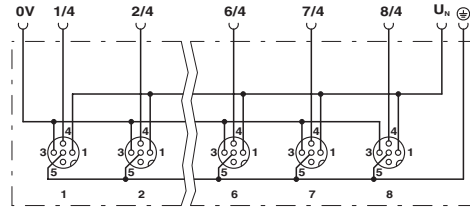

New

S/A box with M12 slots and master cable

Part number: 22260010

장점

- 저렴하고 효율적인 센서와 액츄에이터 배선
- 수많은 개별도체 대신 하나의 마스터케이블이 제어 유닛에 놓임.
- 마스터 케이블은 신호와 전원을 전달하는 하이브리드 케이블로 설계됨.
- 마스터 케이블은 선 조립 되어있으므로 별도의 조립비용이 들지 않음.

- 단일 또는 이중 센서/액츄에이터 박스
- LED가 배전기의 작동모드와 센서의 상태를 알려줌
- 페인트나 바니쉬로 가릴 수 있는 물질 없음

승인(규범 참고 자료)

응용반경

- 자동화 기술
- 기계 엔지니어링
- 공장 엔지니어링
- 도구 상점
- 자동차 산업

디자인

- PUR/PVC 케이블
- 영구적으로 유연한 제어 케이블
- 외피 색상 : 검정

적합한 도구

- 요청시 적합한 도구 판매가능
(예 : orque 스크류 드라이버 M12)

제품개요

- 영구적으로 연결된 마스터 케이블

Technical data

Degree of protection
IP65 / IP67 / IP69K

Max. current carrying capacity per path
2 A

Current carrying capacity per slot
4 A

Part number	Article designation	Length in m	Number of slots	Nominal voltage U _n in V	SACB total current in A	Status display	PU
Single occupied boxes, without LEDs							
22260010	AB-B4-M12-4-5,0PUR	5.0	4	120	12	No	1
22260011	AB-B4-M12-4-10,0PUR	10.0	4	120	12	No	1
22260014	AB-B8-M12-8-5,0PUR	5.0	8	120	12	No	1
22260015	AB-B8-M12-8-10,0PUR	10.0	8	120	12	No	1
Single occupied boxes, with LEDs							
22260018	AB-B4-M12L-4-5,0PUR	5.0	4	24	12	LEDs	1
22260019	AB-B4-M12L-4-10,0PUR	10.0	4	24	12	LEDs	1
22260022	AB-B8-M12L-8-5,0PUR	5.0	8	24	12	LEDs	1
22260023	AB-B8-M12L-8-10,0PUR	10.0	8	24	12	LEDs	1
Double occupied boxes, without LEDs							
22260012	AB-B4-M12-8-5,0PUR	5.0	4	120	12	No	1
22260013	AB-B4-M12-8-10,0PUR	10.0	4	120	12	No	1
22260016	AB-B8-M12-16-5,0PUR	5.0	8	120	12	No	1
22260017	AB-B8-M12-16-10,0PUR	10.0	8	120	12	No	1
Double occupied boxes, with LEDs							
22260020	AB-B4-M12L-8-5,0PUR	5.0	4	24	12	LEDs	1
22260021	AB-B4-M12L-8-10,0PUR	10.0	4	24	12	LEDs	1
22260024	AB-B8-M12L-16-5,0PUR	5.0	8	24	12	LEDs	1
22260025	AB-B8-M12L-16-10,0PUR	10.0	8	24	12	LEDs	1